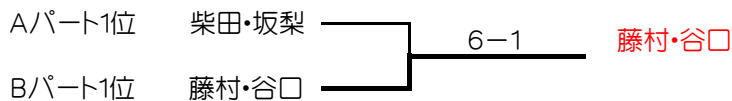

第3回熊本県オープン大会

令和2年11月5日(木)

1. 男子80歳以上

No	氏名	県名	1	2	3	勝敗	得失差	順位
1	松崎 正輝	熊本	●	⑥-1	⑥-3	2-0		1
	吉村 保洋	熊本						
2	中島 昌雄	熊本	1-6	●	3-6	0-2		3
	松枝 宏和	熊本						
3	恒成 正仁	熊本	3-6	⑥-3	●	1-1		2
	北岡 宏	熊本						

2. 男子75歳以上

No	氏名	県名	1	2	3	4	5	勝敗	得失差	順位
1	奥永 紘也	熊本	●	⑥-3	⑥-2	⑥-1	●	3-0		1
	合志 哲男	熊本								
2	溝口 勝正	熊本	3-6	●	2-6	●	⑥-1	1-2		4
	勝又 康次	熊本								
3	古田 壤	熊本	2-6	⑥-2	●	4-6	⑥-4	2-2	±0	3
	松浦 勝利	熊本								
4	松田 悠蔵	熊本	1-6	●	⑥-4	●	⑥-0	2-1	+3	2
	田中 良典	熊本								
5	宮崎 博司	熊本	●	1-6	4-6	0-6	●	0-3		5
	西 征紀	熊本								

3. 男子70歳以上

No	氏名	県名	1	2	3	勝敗	得失差	順位
1	米地 健	熊本	●	⑧-3	4-8	1-1		2
	藤本 光章	熊本						
2	水野 修身	熊本	3-8	●	1-8	0-2		3
	税所 幹幸	熊本						
3	松原 輝孝	熊本	⑧-4	⑧-1	●	2-0		1
	多比良 景三	熊本						

4 男子65歳以上 Aパート

No	氏名	県名	1	2	3	4	勝敗	得失差	順位
1	開田 康成	熊本	●	⑥-1	⑥-5	3-6	2-1		2
	宮本 幸晴	熊本							
2	小糸 征一	熊本	1-6	●	⑥-4	1-6	1-2		3
	工藤 政幸	熊本							
3	山本 徹	熊本	5-6	4-6	●	3-6	0-3		4
	天神原義春	熊本							
4	柴田 豊治	熊本	⑥-3	⑥-1	⑥-3	●	3-0		1
	坂梨 秀寛	熊本							

4 男子65歳以上 Bパート

No	氏名	県名	5	6	7	勝敗	得失差	順位
5	藤村 良一	熊本	●	⑥-1	⑥-3	2-0		1
	谷口 誠矢	熊本						
6	切通 明	熊本	1-6	●	2-6	0-2		3
	原 祐一	熊本						
7	米森 太郎	福岡	3-6	⑥-2	●	1-1		2
	江上 良三	福岡						

65歳 決勝戦